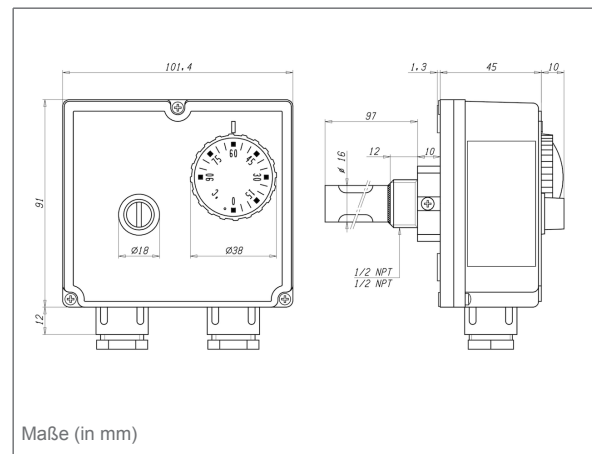

Beschreibung

Die am Fühler gemessene Temperatur bewirkt eine Volumenänderung der Messflüssigkeit. Durch die dabei wirkende Kraft wird der elektrische Schaltvorgang ausgelöst. Das Schutzrohr erlaubt den direkten Einbau in druckdichte Behälter.

GDT/8HR: Innen/außen
 GDT/8RS: Fest/außen
 GDT/TTCA: Außen/innen

Fühler

Kupfer
 $\varnothing 16$ mm
 Länge: 100, 280 mm

Fühlerelement

Flüssigkeitsgefüllt

Temperatureinsatzbereich

Fühler: Max. 125 °C
 Gehäuse: Max. 80 °C

Technische Zeichnungen

GDT/8HR, Ausführung TRT/TRT

GDT/8RS, Ausführung TRT/STB

Ausführungen

	Verstellung	Arbeitsbereich	Schaltpunkt	Schaftlänge	Art.-Nr.
Gehäuse-Doppelthermostat GDT/8HR	Innen/außen		–	100 mm	67447X
Gehäuse-Doppelthermostat GDT/8RS	Fest/außen	0/90 °C	100 °C	100 mm	67453X
Gehäuse-Doppelthermostat GDT/TTCA	Außen/innen		–	280 mm	67640