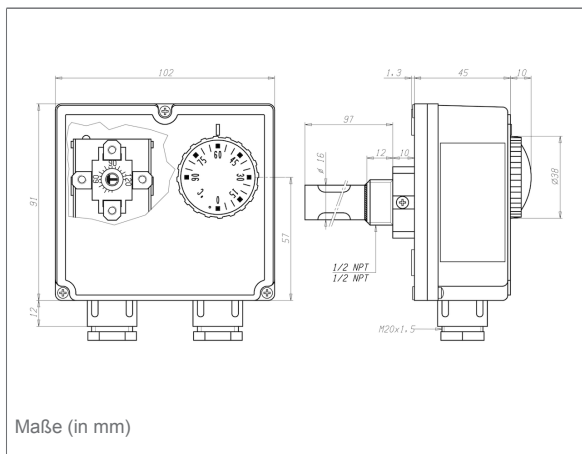

Beschreibung

Die am Fühler gemessene Temperatur bewirkt eine Volumenänderung der Messflüssigkeit. Durch die dabei wirkende Kraft wird der elektrische Schaltvorgang ausgelöst. Das Schutzrohr erlaubt den direkten Einbau in druckdichte Behälter.

GDT/8HR: Innen/außen
 GDT/8RS: Fest/außen
 GDT/TTCA: Außen/innen

Fühler

Kupfer
 $\varnothing 16$ mm
 Länge: 100, 280 mm

Fühlerelement

Flüssigkeitsgefüllt

Temperatureinsatzbereich

Fühler: Max. 125 °C
 Gehäuse: Max. 80 °C

Technische Zeichnungen

GDT/8HR, Ausführung TRT/TRT

GDT/8RS, Ausführung TRT/STB

Ausführungen

	Verstellung	Arbeitsbereich	Schaltpunkt	Schaftlänge	Art.-Nr.
Gehäuse-Doppelthermostat GDT/8HR	Innen/außen		–	100 mm	67447X
Gehäuse-Doppelthermostat GDT/8RS	Fest/außen	0/90 °C	100 °C	100 mm	67453X
Gehäuse-Doppelthermostat GDT/TTCA	Außen/innen		–	280 mm	67640