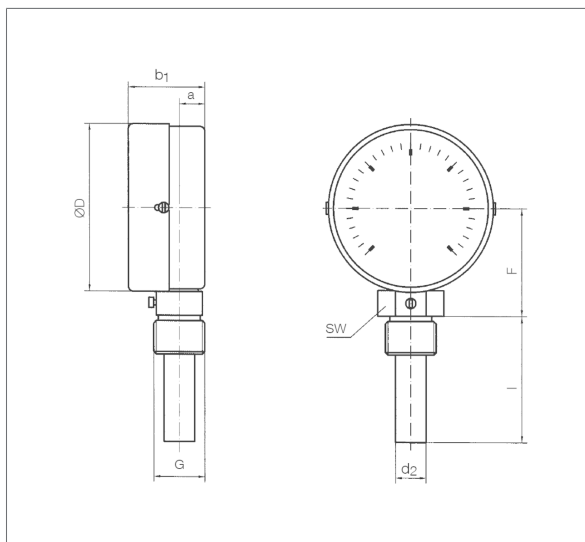

### Technical specifications

**Type**  
D2

**Nominal size**  
63 – 80 – 100 – 160

**Measuring element**  
Bimetal helix

**Accuracy class**  
1 (EN 13190)

**Ranges °C**  
-20/+60, 0/60, 0/120, 0/160

#### Standard version

**Connection**  
Stem: Brass, Ø 9 mm  
Thermowell: G½B, Brass, Ø 12 mm, removable

**Mounting position**  
Bottom or centre back

**Dial**  
Aluminium, white  
Scaling black

**Pointer**  
Aluminium, black

#### Push on bezel

Sheet steel, nickel-plated

## Technical drawings

Dimensions (mm)

NG	a	b1	D	d2	F	G	I	SW
63	10	34	63	12	43,5	G½B	40	22
	10	34	63	12	43,5	G½B	63	22
	10	34	63	12	43,5	G½B	100	22
	10	34	63	12	43,5	G½B	150	22
80	10	36	80	12	52	G½B	40	22
	10	36	80	12	52	G½B	63	22
	10	36	80	12	52	G½B	100	22
	10	36	80	12	52	G½B	150	22
100	10	36	100	12	62	G½B	40	22
	10	36	100	12	62	G½B	63	22
	10	36	100	12	62	G½B	100	22
	10	36	100	12	62	G½B	150	22
160	37	37	160	12	92	G½B	40	22
	37	37	160	12	92	G½B	63	22
	37	37	160	12	92	G½B	100	22
	37	37	160	12	92	G½B	150	22