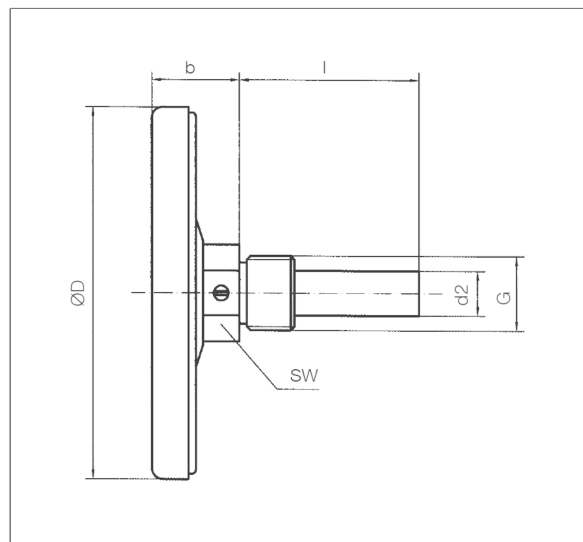

### Technical specifications

**Type**  
D2

**Nominal size**  
63 – 80 – 100 – 160

**Measuring element**  
Bimetal helix

**Accuracy class**  
1 (EN 13190)

**Ranges °C**  
-20/+60, 0/60, 0/120, 0/160

#### Standard version

**Connection**  
Stem: Brass, Ø 9 mm  
Thermowell: G½B, Brass, Ø 12 mm, removable

**Mounting position**  
Bottom or centre back

**Dial**  
Aluminium, white  
Scaling black

**Pointer**  
Aluminium, black

#### Push on bezel

Sheet steel, nickel-plated

## Technical drawings

Dimensions (mm)

NG	a	b1	D	d2	F	G	I	SW
63	10	34	63	12	43,5	G½B	40	22
	10	34	63	12	43,5	G½B	63	22
	10	34	63	12	43,5	G½B	100	22
	10	34	63	12	43,5	G½B	150	22
80	10	36	80	12	52	G½B	40	22
	10	36	80	12	52	G½B	63	22
	10	36	80	12	52	G½B	100	22
	10	36	80	12	52	G½B	150	22
100	10	36	100	12	62	G½B	40	22
	10	36	100	12	62	G½B	63	22
	10	36	100	12	62	G½B	100	22
	10	36	100	12	62	G½B	150	22
160	37	37	160	12	92	G½B	40	22
	37	37	160	12	92	G½B	63	22
	37	37	160	12	92	G½B	100	22
	37	37	160	12	92	G½B	150	22