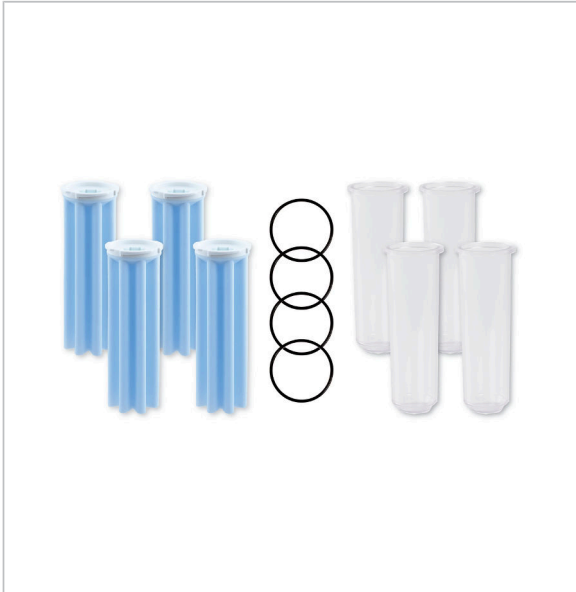

## Service-Box Optimum

### Ausführungen

	Art.-Nr.
Service-Box Optimum im Karton	20260

Blaue Art.-Nr. = Lagerware